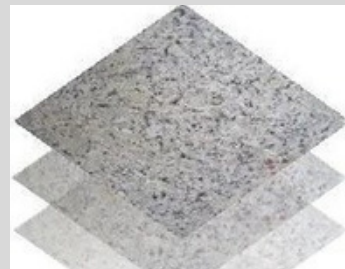

Piso de granito
ARABESCO POLIDO

- 55x55 cm
- 1,5 cm
- Pisos e fechadas
- Perda média: 5-10%.
- m2
- 45kg/m2