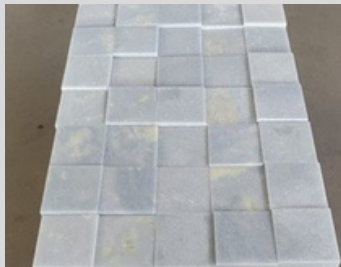

REVESTIMENTO PARA PISCINA

ACQUAMARINE

- 10x10 cm
- 1cm
- 100 pç / m2
- Piscina
- Perda média: 5-10%.
- m2
- 30kg/m2