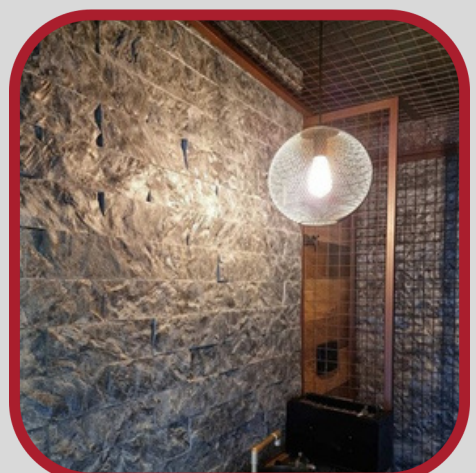

Rock face Matrix

Rock face Travertino

MOLEDO NATURAL

- Variável
- Variável
- Variável / m2
- Paredes
- Perda média: 30%.
- m2
- 100kg/m2

MOLEDO NATURAL LAJINHA

- Variável
- Variável
- Variável / m2
- Paredes
- Perda média: 30%.
- m2
- 100kg/m2