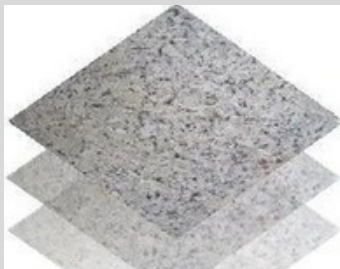

Piso de granito
ARABESCO POLIDO

- 90x90 cm
- 1,5 cm
- Pisos e fechadas
- Perda média: 5-10%.
- m2
- 45kg/m2