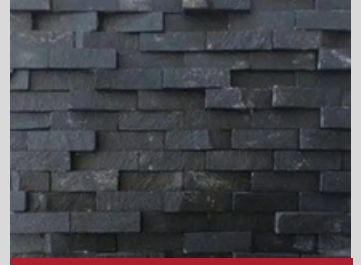

FILETE
PEDRA FERRO PRETO