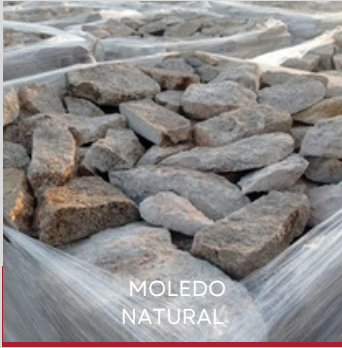

Rock face Matrix

Rock face Travertino

MOLEDO NATURAL

- Variável
- Variável
- Variável / m2
- Paredes
- Perda média: 30%.
- m2
- 100kg/m2

MOLEDO NATURAL LAJINHA

- Variável
- Variável
- Variável / m2
- Paredes
- Perda média: 30%.
- m2
- 100kg/m2