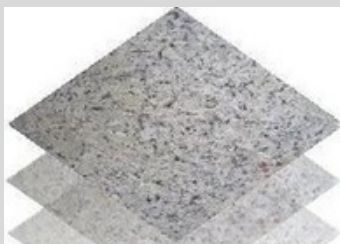

Piso de granito
ARABESCO
BRUTO - ACIDADO

- 55x55 cm
- 1,5 cm
- Pisos e fechadas
- Perda média: 5-10%.
- m2
- 45kg/m2