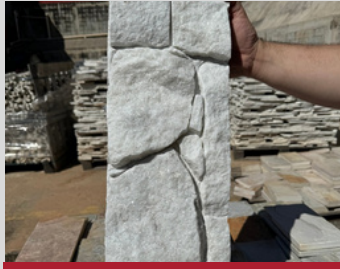

**ESPANHA
BRANCA PREMIUM**

- 60x20 cm
- 3 A 5 cm
- 09 peças/m2
- Paredes
- Perda média: 5-10%.
- m2
- 100 a 120kg/m2