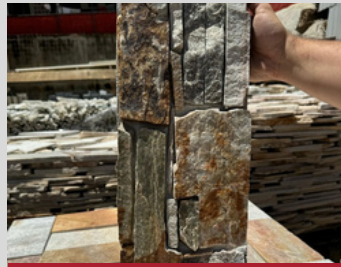

**ESPANHA
MOUNTAIN**