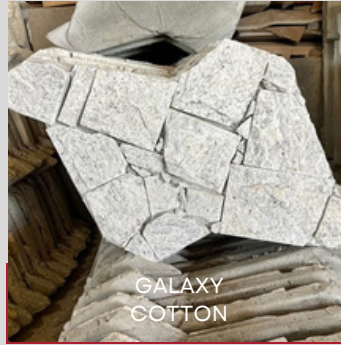

Espanha Silver

Espanha Black

- ↻ 65x37 cm
- ↓ 3 A 5 cm
- 👉 09 peças/m2
- 🔧 Paredes
- 📄 Perda média: 5-10%.
- ✓ m2
- 📦 100 a 120kg/m2

- ↻ 65x37 cm
- ↓ 3 A 5 cm
- 👉 09 peças/m2
- 🔧 Paredes
- 📄 Perda média: 5-10%.
- ✓ m2
- 📦 100 a 120kg/m2