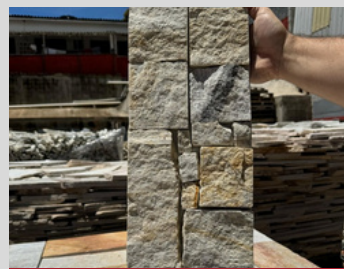

ESPANHA
DESERT

- 60x20 cm
- 3 A 5 cm
- 09 peças/m²
- Paredes
- Perda média: 5-10%.
- m²
- 100 a 120kg/m²